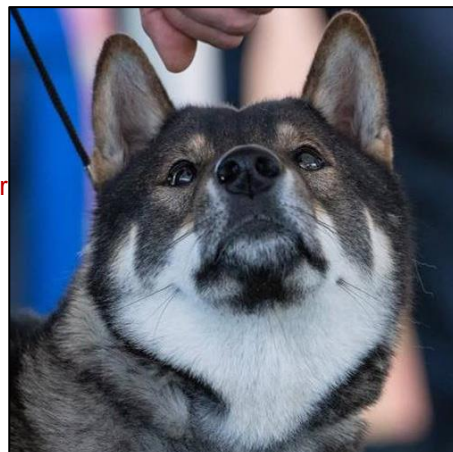

Nobuharu Go

Wurfdatum / Né le: 21.05.2017

SHSB Nr / No LOS: 757703

Farbe / Couleur: Sésame Noir (Kuro-Goma)

Widerristhöhe / Taille au garrot: 50 cm

HD-Befund / Dysplasie: B/B

Augenbefund / Attestation yeux : Aucune tare le 29.06.2018/Clear

Gebiss / Denture: Denture complète

Zuchtzulassung / Aptitude à l'élevage: 29.09.2018

Züchter / Eleveur: Daniela Francesca Ciraci

Sonstiges / Autres:

Eigentümer / Propriétaire: Alexandre Kohler

Strasse / Rue: Ch. De Villars 23

PLZ Ort / NP Lieu: 1092 Belmont-Sur-Lausanne

Tel. Nr. / No tél.: +4179 465 38 90

E-Mail: info@shikoku-ken.ch

Homepage: www.shikoku-ken.ch